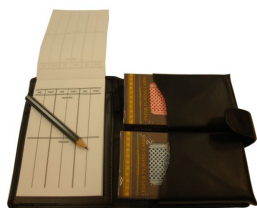

Etui BLACK z notatnikiem + 2 talie kart - zestaw.

E-PLAY

Cena :**20,00 zł**Nr katalogowy : **GA/KK/05**Producent : **KUO KAU**Stan magazynowy : **bardzo wysoki**Średnia ocena : **brak recenzji**

Etui typu Brydź wykonane zostało z materiału skóropodobnego (PVC/PU) w kolorze czarnym. Zapinane na zatrzask, szyte, z notesem. Bardzo ładne i estetyczne a jednocześnie praktyczne rozwiązanie.

W zestawie 2 TALIE KART QUEEN GRATIS!!!

Karty papierowe z podwójnym indeksem JUMBO, klasyczny design, każda talia składa się z 54 kart.

Rozmiar kart: 88 x 58 mm

Klasa: AA

Gramatura: 280gsm

Termin wysyłki: 24 h